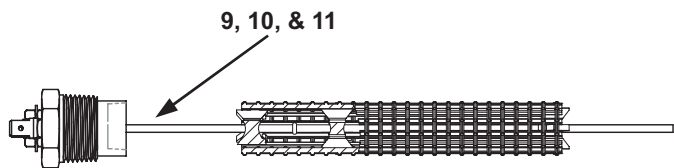

**EXHAUST ELBOW ASSEMBLY - VENT KIT ASSEMBLY**  
 See Page 5 & 6

**POWERED ANODE**  
 See Page 3

## CLEANOUT ASSEMBLY / TEMPERATURE & PRESSURE VALVE

Item	Description	SUFL 250150(A)	SUFL 250199(A)	SUFL 250250(A)
		300/301	300/301	300/301
1	Cleanout Gasket .....	100109686 .....	100109686 .....	100109686
2	Cleanout Plate .....	100110656 .....	100110656 .....	100110656
3	T & P Valve .....	100111596 .....	100111596 .....	100111596
4	Lower Temperature Probe .....	100303509 .....	100303509 .....	100303509
5	Thread Forming Screws .....	100109688 .....	100109688 .....	100109688
6	Drain Valve .....	100263911 .....	100263911 .....	100263911

## TOP COVER CONTROL ASSEMBLY

Item	Description	SUFL 250150(A) 300/301	SUFL 250199(A) 300/301	SUFL 250250(A) 300/301
1.....	CCB Board-Programmed .....	100187861 .....	100187861 .....	100187861
2.....	Power Supply Board .....	100113155 .....	100113155 .....	100113155
3.....	Transformer .....	100113157 .....	100113157 .....	100113157
4.....	Switch-Blocked Outlet.....	100187859 .....	100187859 .....	100187859
5.....	Switch-Blocked Inlet .....	100113143 .....	100113143 .....	100113143
6.....	Upper Temperature Probe.....	100271885 .....	100271885 .....	100271885
7.....	Spark Ignition Transformer.....	100271921 .....	100271921 .....	100271921
8.....	Junction Box Assembly.....	100212438 .....	100212438 .....	100212438
9.....	Powered Anode-Short.....	100111024.....	100111024.....	100111024
10.....	Powered Anode-Long .....	100111023.....	100111023.....	100111023
11.....	Powered Anode-Mid-Length .....	100111286.....	100111286.....	100111286
12.....	Powered Anode Module.....	100302072 .....	100302072 .....	100302072
13.....	Power Anode Module Power Supply .....	100302073 .....	100302073 .....	100302073