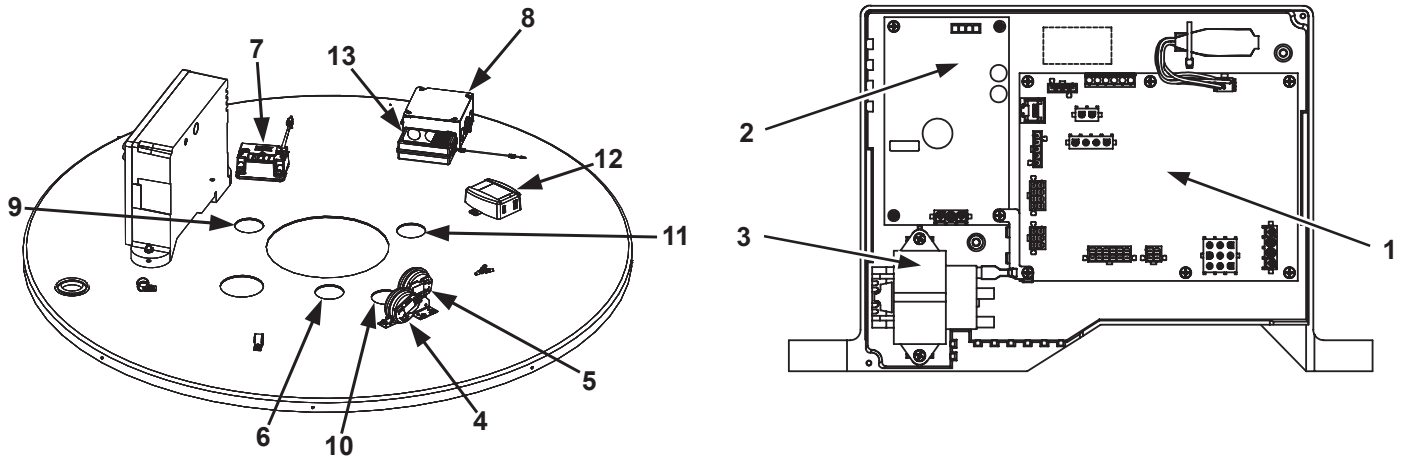

TOP COVER CONTROL ASSEMBLY

Item	Description	SUFL 250150(A) 300/301	SUFL 250199(A) 300/301	SUFL 250250(A) 300/301
1.....	CCB Board-Programmed	100187861	100187861	100187861
2.....	Power Supply Board	100113155	100113155	100113155
3.....	Transformer	100113157	100113157	100113157
4.....	Switch-Blocked Outlet.....	100187859	100187859	100187859
5.....	Switch-Blocked Inlet	100113143	100113143	100113143
6.....	Upper Temperature Probe.....	100271885	100271885	100271885
7.....	Spark Ignition Transformer.....	100271921	100271921	100271921
8.....	Junction Box Assembly.....	100212438	100212438	100212438
9.....	Powered Anode-Short.....	100111024.....	100111024.....	100111024
10.....	Powered Anode-Long	100111023.....	100111023.....	100111023
11.....	Powered Anode-Mid-Length	100111286.....	100111286.....	100111286
12.....	Powered Anode Module.....	100302072	100302072	100302072
13.....	Power Anode Module Power Supply	100302073	100302073	100302073