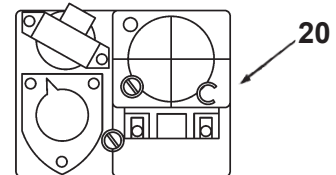

Gas Valve - LP