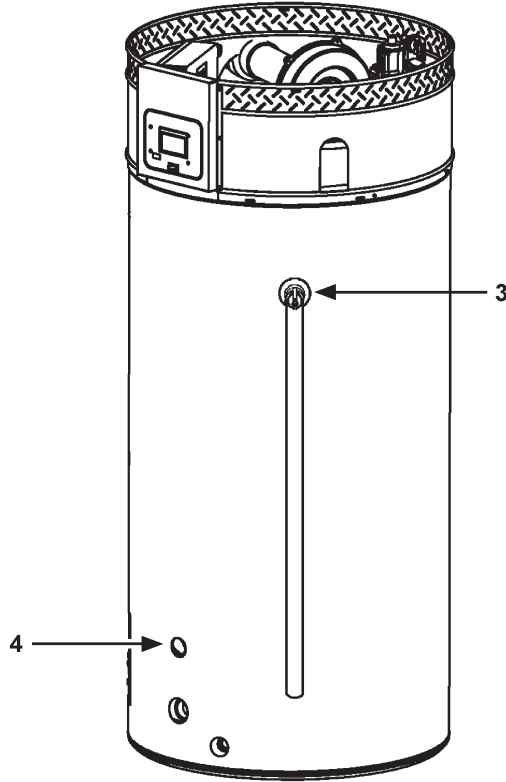

CLEANOUT ASSEMBLY/TEMPERATURE & PRESSURE VALVE

SUF 60 120/A   SUF 100 150/A   SUF 100 199/A   SUF 100 250/A

Item	Description	100/101	100/101	100/101	100/101
1	Cleanout Gasket.....	9004099015.....	9004099015.....	9004099015.....	9004099015
2	Cleanout Plate.....	9004098005.....	9004098005.....	9004098005.....	9004098005
3	T & P Valve.....	9005899205.....	9005899205.....	9005899205.....	9005903205
4	Lower Probe.....	9006242015.....	9006242015.....	9006242015.....	9006242015
5	Thread Forming Screws.....	9004100215.....	9004100215.....	9004100215.....	9004100215

Standard hardware items may be purchased locally.