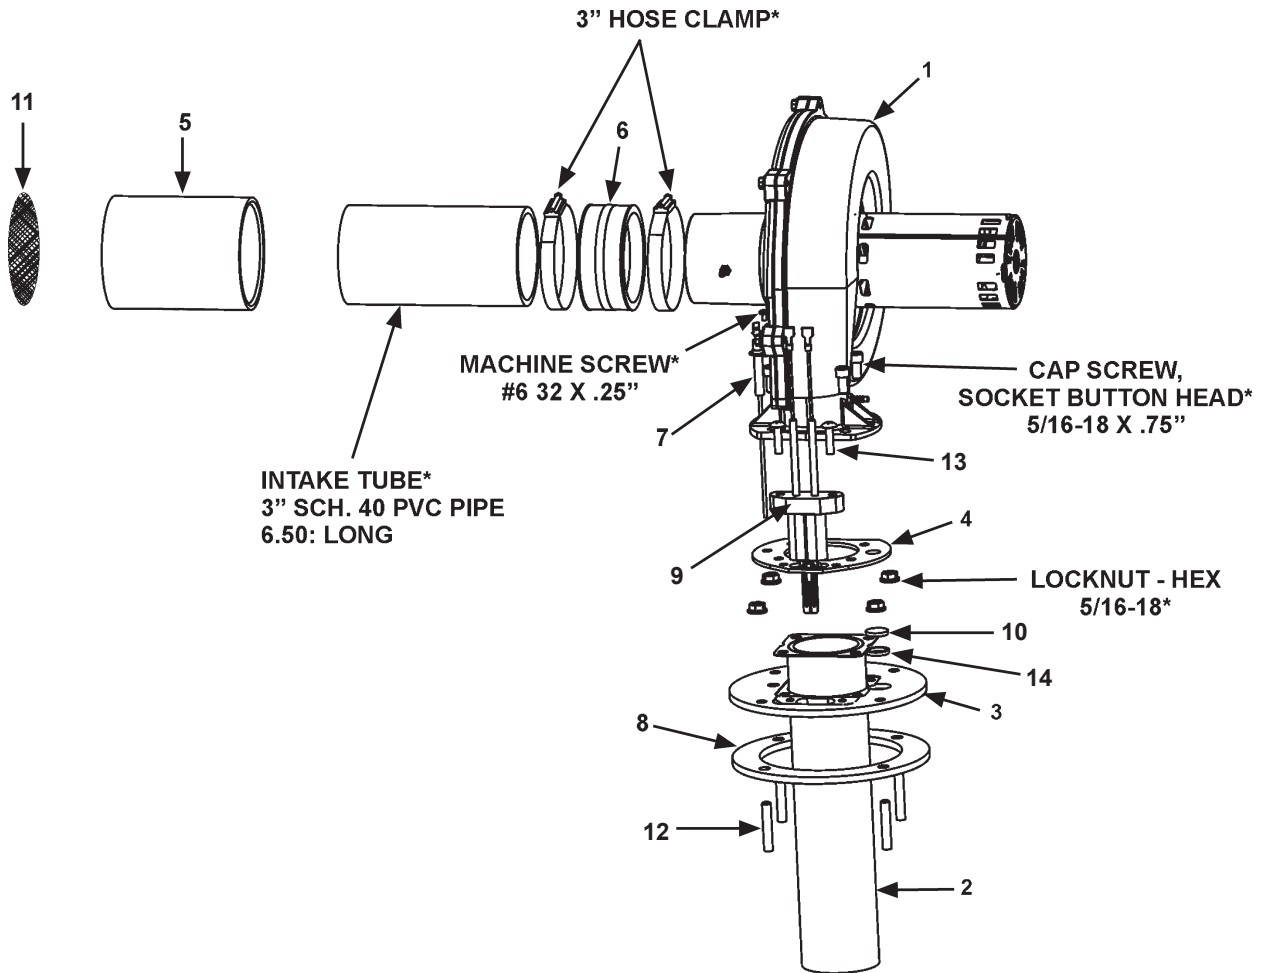

## BURNER/BLOWER ASSEMBLY - 60 120/A & 100 150/A

SUF 60 120/A

SUF 100 150/A

Item	Description	SUF 60 120/A		SUF 100 150/A	
		100	101	100	101
1	Blower Assembly.....	9006272005.....	9006272005.....	9006273005.....	9006273005
2	Burner.....	9006275005.....	9006276005.....	9006277005.....	9006278005
3	Burner Flange.....	197932-000.....	197932-000.....	197932-000.....	197932-000
4	Burner Gasket.....	9006909005.....	9006909005.....	9006909005.....	9006909005
5	Condensate Tee.....	197624-001.....	197624-001.....	197624-001.....	197624-001
6	Coupling-Power Vent.....	9006107205.....	9006107205.....	9006107205.....	9006107205
7	Flame Sensor.....	9006106205.....	9006106205.....	9006106205.....	9006106205
8	Flange Gasket.....	9007138005.....	9007138005.....	9007138005.....	9007138005
9	Igniter.....	9006101205.....	9006101205.....	9006101205.....	9006101205
10	Observation Window.....	9006102215.....	9006102215.....	9006102215.....	9006102215
11	Mesh Wire Screen.....	9006027015.....	9006027015.....	9006027015.....	9006027015
12	Stud 5-16-18 x 1 3/4".....	196881-000.....	196881-000.....	196881-000.....	196881-000
13	Truss Hd Machine Screw 1/4-20 x1.00".....	194816-000.....	194816-000.....	194816-000.....	194816-000
14	Viewport Gasket.....	9006103215.....	9006103215.....	9006103215.....	9006103215