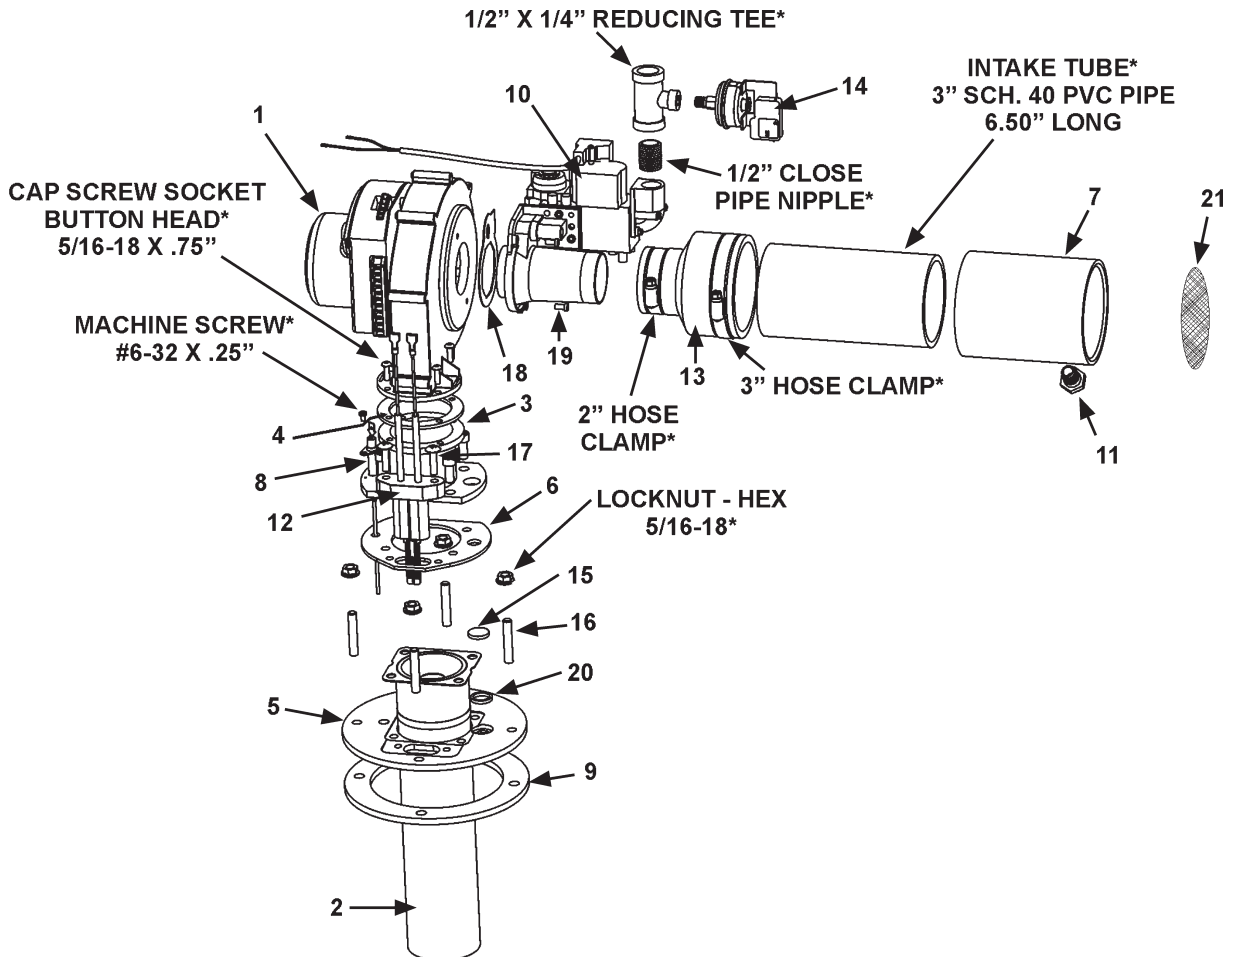

BURNER/BLOWER ASSEMBLY - 100 199/A & 100 250/A

Item	Description	SUF 100 199/A & 100 250/A	SUF 100 199/A & 100 250/A
1	Blower Assembly.....	9006274005.....	9006274005
2	Burner.....	9006279005.....	9008702005
3	Burner - Adapter.....	197607-000.....	197607-000
4	Burner - Gasket A.....	9007139005.....	9007139005
5	Burner Flange.....	197933-000.....	197933-000
6	Burner - Gasket B.....	9006909005.....	9008703015
7	Condensate Tee.....	197624-000.....	197624-000
8	Flame Sensor.....	9006106205.....	9006106205
9	Flange - Gasket.....	9007138005.....	9007138005
10	Gas Valve - Venturi Assembly.....	9006285005.....	9006286005
11	Hose Barb.....	181863-000.....	181863-000
12	Igniter.....	9006101205.....	9006101205
13	Intake Connector.....	197604-000.....	197604-000
14	Switch-Low Gas Pressure.....	9006256015.....	9006255015
15	Observation Window.....	9006102215.....	9006102215
16	Stud 5/16-18 x 1 3/4".....	196881-000.....	196881-000
17	Truss Hd Machine Screw 1/4-20 x 1.00.....	194816-000.....	194816-000
18	Venturi Gasket.....	197789-000.....	197789-000
19	Venturi Mounting Screw.....	197790-000.....	197790-000
20	Viewport Gasket.....	9006103215.....	9006103215
21	Mesh Wire Screen.....	9006027015.....	9006027015