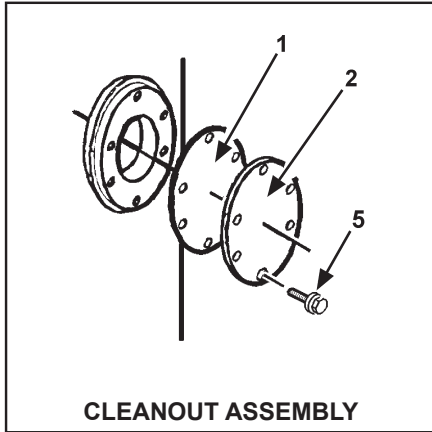

CLEANOUT ASSEMBLY/TEMPERATURE & PRESSURE VALVE

SUF 60 120/A   SUF 100 150/A   SUF 100 199/A   SUF 100 250/A

Item	Description	100/101	100/101	100/101	100/101
1	Cleanout Gasket.....	9004099015.....	9004099015.....	9004099015.....	9004099015
2	Cleanout Plate.....	9004098005.....	9004098005.....	9004098005.....	9004098005
3	T & P Valve.....	9005899205.....	9005899205.....	9005899205.....	9005903205
4	Lower Probe.....	9006242015.....	9006242015.....	9006242015.....	9006242015
5	Thread Forming Screws.....	9004100215.....	9004100215.....	9004100215.....	9004100215

Standard hardware items may be purchased locally.