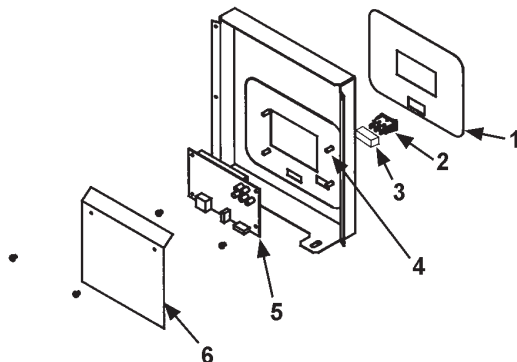

DISPLAY CONTROL ASSEMBLY

SUF 60 120/A   SUF 100 150/A   SUF 100 199/A   SUF 100 250/A

Item	Description	100/101	100/101	100/101	100/101
1	SUF Display Overlay.....	9006241005.....	9006241005.....	9006241005.....	9006241005
2	On/Off Switch.....	192699-000.....	192699-000.....	192699-000.....	192699-000
3	Switch Wire Connection.....	197758-000.....	197758-000.....	197758-000.....	197758-000
4	Display Panel.....				
5	User Interface Module - UIM.....	9006240005.....	9006240005.....	9006240005.....	9006240005
6	Splatter Shield.....	197763-000.....	197763-000.....	197763-000.....	197763-000