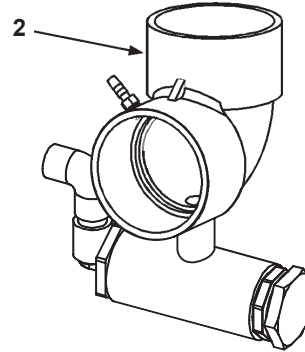

EXHAUST CONNECTOR ASSEMBLY - 60 120/A - 100 250/A

SUF 60 120/A - 100 250/A

100/101

Item	Description	100/101
1	Exhaust Connector.....	9006157205
2	Exhaust Elbow Assembly.....	9007245005