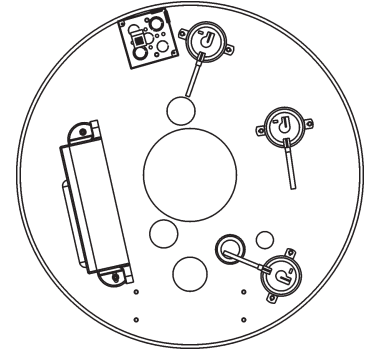

**DISPLAY CONTROL ASSEMBLY**  
See Page 2

SUF 60-120 through SUF 100-250  
See Page 2

**INNER COVER CONTROL ASSEMBLY**  
See Page 3

**BLOWER/BURNER ASSEMBLY**  
See Page 4 & 5

**GAS VALVE**  
See Page 6

**ELECTRONIC ANODE**  
See Page 8

## CLEANOUT ASSEMBLY/TEMPERATURE & PRESSURE VALVE

SUF 60 120/A      SUF 100 150/A      SUF 100 199/A      SUF 100 250/A

Item	Description	100/101	100/101	100/101	100/101
1	Cleanout Gasket.....	9004099015.....	9004099015.....	9004099015.....	9004099015
2	Cleanout Plate.....	9004098005.....	9004098005.....	9004098005.....	9004098005
3	T & P Valve.....	9005899205.....	9005899205.....	9005899205.....	9005903205
4	Lower Probe.....	9006242015.....	9006242015.....	9006242015.....	9006242015
5	Thread Forming Screws.....	9004100215.....	9004100215.....	9004100215.....	9004100215