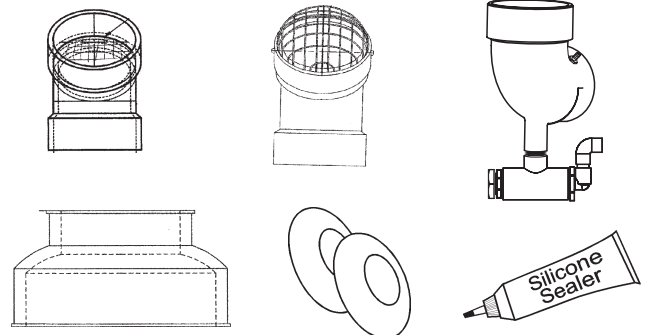

**DISPLAY CONTROL ASSEMBLY**  
See Page 2

SUF 60-120 through SUF 100-250  
See Page 2

**INNER COVER CONTROL ASSEMBLY**  
See Page 3

**BLOWER/BURNER ASSEMBLY**  
See Page 4 & 5

**GAS VALVE**  
See Page 6

**ELECTRONIC ANODE**  
See Page 8

**EXHAUST ELBOW ASSEMBLY - VENT KIT ASSEMBLY**  
See Page 7

## CLEANOUT ASSEMBLY/TEMPERATURE & PRESSURE VALVE

SUF 60 120/A      SUF 100 150/A      SUF 100 199/A      SUF 100 250/A

Item	Description	100/101	100/101	100/101	100/101
1	Cleanout Gasket.....	9004099015.....	9004099015.....	9004099015.....	9004099015
2	Cleanout Plate.....	9004098005.....	9004098005.....	9004098005.....	9004098005
3	T & P Valve.....	9005899205.....	9005899205.....	9005899205.....	9005903205
4	Lower Probe.....	9006242015.....	9006242015.....	9006242015.....	9006242015
5	Thread Forming Screws.....	9004100215.....	9004100215.....	9004100215.....	9004100215