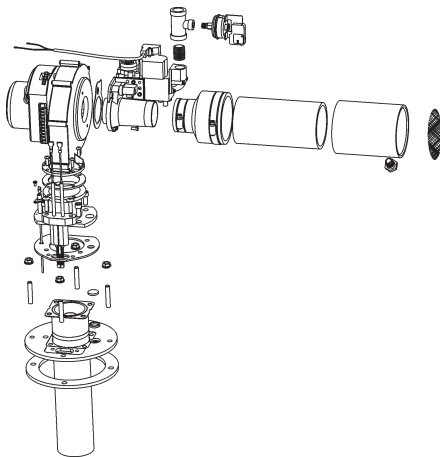

**DISPLAY CONTROL ASSEMBLY**  
See Page 2

SUF 60-120 through SUF 100-250  
See Page 2

**INNER COVER CONTROL ASSEMBLY**  
See Page 3

**BLOWER/BURNER ASSEMBLY**  
See Page 4 & 5

**GAS VALVE**  
See Page 6

**ELECTRONIC ANODE**  
See Page 8

## CLEANOUT ASSEMBLY/TEMPERATURE & PRESSURE VALVE

SUF 60 120/A      SUF 100 150/A      SUF 100 199/A      SUF 100 250/A

Item	Description	100/101	100/101	100/101	100/101
1	Cleanout Gasket.....	9004099015.....	9004099015.....	9004099015.....	9004099015
2	Cleanout Plate.....	9004098005.....	9004098005.....	9004098005.....	9004098005
3	T & P Valve.....	9005899205.....	9005899205.....	9005899205.....	9005903205
4	Lower Probe.....	9006242015.....	9006242015.....	9006242015.....	9006242015
5	Thread Forming Screws.....	9004100215.....	9004100215.....	9004100215.....	9004100215