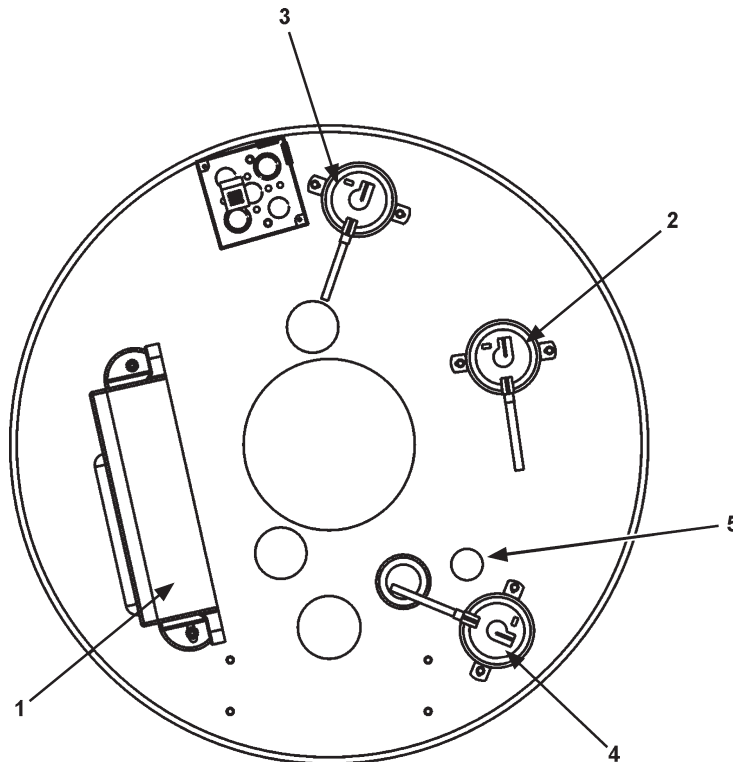

INNER COVER CONTROL ASSEMBLY - 60 120/A & 100 150/A

Item	Description	SUF 60 120/A		SUF 100 150/A	
		100	101	100	101
1	Controller.....	9006300005.....	9006304005.....	9006301005.....	9006305005
2	Switch-blower prover.....	9006280015.....	9006280015.....	9006280015.....	9006280015
3	Switch-blocked inlet.....	9006288015.....	9006281015.....	9006288015.....	9006281015
4	Switch-blocked outlet.....	9006287015.....	9006287015.....	9006289015.....	9006287015
5	Upper Probe.....	9004238215.....	9004238215.....	9004238215.....	9004238215

INNER COVER CONTROL ASSEMBLY - 100 199/A & 100 250/A

Item	Description	SUF 100 199/A		SUF 100 250/A	
		100	101	100	101
1	Controller.....	9006302005.....	9006306005.....	9006303005.....	9006307005
2	Switch-blower prover.....	9006280015.....	9006280015.....	9006280015.....	9006280015
3	Switch-blocked inlet.....	9006288015.....	9006281015.....	9006281015.....	9006281015
4	Switch-blocked outlet.....	9006289015.....	9006282015.....	9006282015.....	9006282015
5	Upper Probe.....	9004238215.....	9004238215.....	9004238215.....	9004238215

Standard hardware items may be purchased locally.