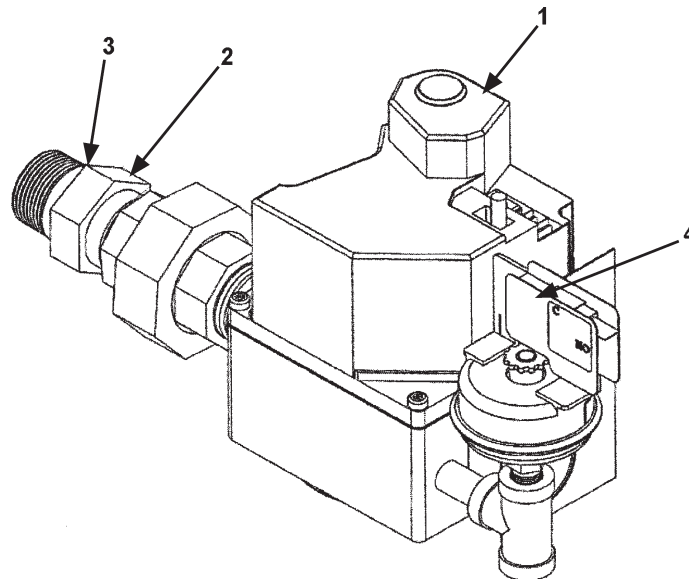

GAS VALVE ASSEMBLY - 100 150/A

Item	Description	SUF 100 150/A	SUF 100 150/A
		100	101

1	Gas Valve	9006283005.....	9006284005
2	Orifice	9006260015.....	9006258015
3	Orifice Holder	9006094215.....	9006094215
4	Switch - Low Gas Pressure	9006256015.....	9006255015