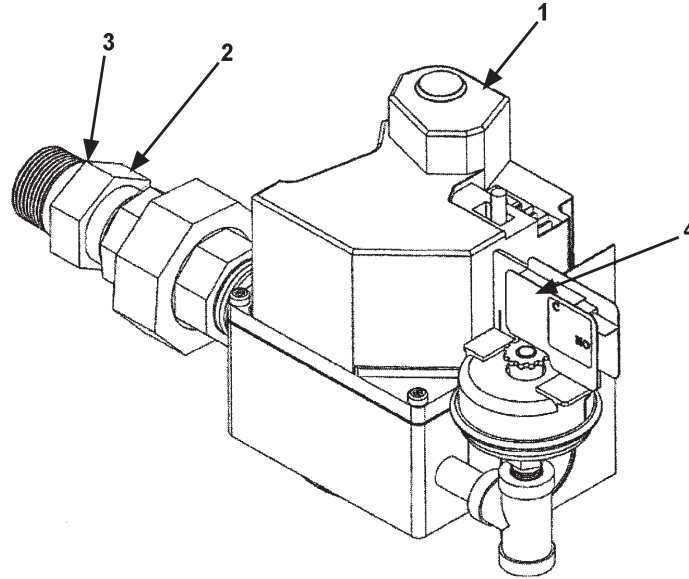

GAS VALVE ASSEMBLY - 60 120/A

Item	Description	SUF 60 120/A	SUF 60 120/A
		100	101

1	Gas Valve	9004535205.....	9004536205
2	Orifice	9006259015.....	9006257015
3	Orifice Holder	9006094215.....	9006094215
4	Switch - Low Gas Pressure	9006256015.....	9006255015