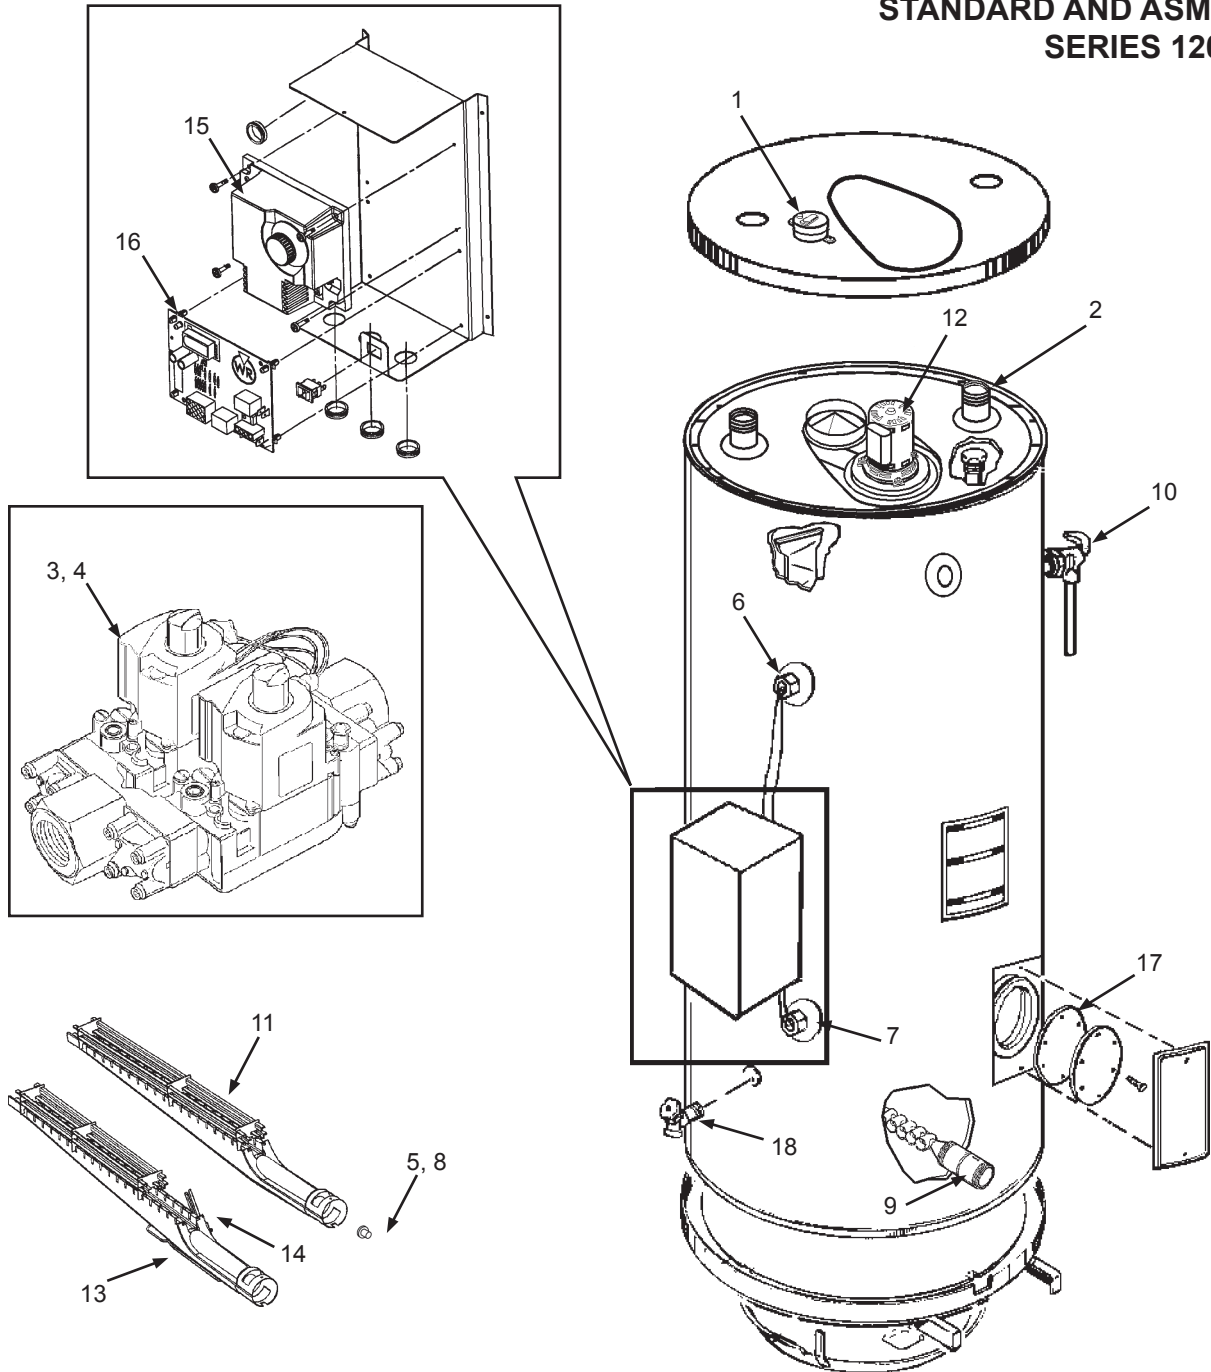

**COMMERCIAL TANK TYPE WATER HEATER
REPLACEMENT PARTS LIST**

**MODELS SBD 85500
STANDARD AND ASME (A)
SERIES 120/121**

State Water Heater Parts Fulfillment
1-800-821-2017
www.statewaterheaters.com

Item Description

SBD 85500 120/121 Series

1	Switch-Blower Prover.....	9004575215
2	Inlet Tube.....	9007368005
3	Gas Valve - Propane.....	9007367005
4	Gas Valve - Natural.....	9007366005
5	Burner Orifice - Natural.....	076243-028
6	Probe/ECO, Upper Thermostat.....	9006161215
7	Probe/Lower Thermostat.....	9006160215
8	Burner Orifice - Propane.....	9006071215
9	Hydro Cannon.....	9006050205
10	T & P Valve.....	9005903205
11	Burner Assembly - Main.....	9005889205
12	Blower.....	9005748205
13	Burner w/Igniter Bracket - Main.....	9005161205
14	Igniter, Flame Sensor.....	9004606205
15	Digital Thermostat.....	9004570205
16	Ignition Control Board.....	9004569205
17	Gasket-Cleanout.....	9004099215
18	Drain Valve.....	9003907015