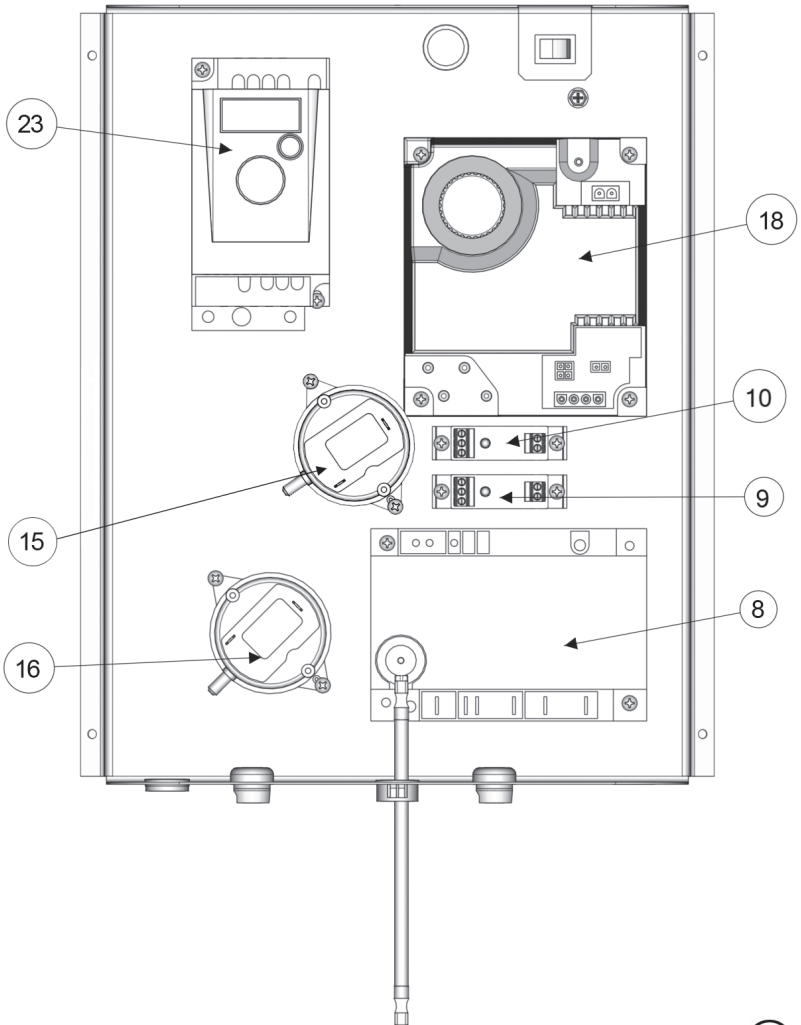

State Water Heater Parts Fulfillment
125 Southeast Parkway • Franklin, TN 37068
www.statewaterheaters.com • 1-800-821-2017

COMMERCIAL GAS REPLACEMENT PARTS LIST

MODELS:
SBL85275NE(A), SBL85310NE(A),
SBL85366NE(A), & SBL85390NE(A)
ULTRA LOW NOx SERIES 104

1	Blower, Combustion	9008240005	9008240005	9008240005	9008240005
2	Burner	9008483005	9008483005	9008483005	9008483005
3	Collar, Pipe Nipple	9005783205	9005783205	9005783205	9005783205
4	Flame Sense Rod	9008243015	9008243015	9008243015	9008243015
5	Gasket, Cleanout	9004099215	9004099215	9004099215	9004099215
6	Gasket, Skirt Ring Flange	9008246005	9008246005	9008246005	9008246005
7	Igniter, Spark	9008244015	9008244015	9008244015	9008244015
8	Ignition Control Board	9008245005	9008245005	9008245005	9008245005
9	I/O Module - high speed	9008247015	9008247015	9008247015	9008247015
10	I/O Module - low speed	9008248015	9008248015	9008248015	9008248015
11	Probe/ECO, Upper Thermostat	9006161215	9006161215	9006161215	9006161215
12	Probe/Lower Thermostat	9006160215	9006160215	9006160215	9006160215
13	Rod, Anode	9004092005	9004092005	9004092005	9004092005
14	Sightglass	9006102215	9006102215	9006102215	9006102215
15	Switch, Blocked Outlet	9008485015	9008486015	9008297015	9008487015
16	Switch, Blower Prover	9008471015	9008471015	9008471015	9008471015
17	The Hydrocannon	9006050205	9006050205	9006050205	9006050205
18	Thermostat, Digital	9004570205	9004570205	9004570205	9004570205
19	Tube, Inlet	9008254005	9008254005	9008254005	9008254005
20	Valve, Drain	9003907015	9003907015	9003907015	9003907015
21	Valve, Gas - Natural	9007295005	9007295005	9007295005	9007295005
22	Valve, T&P	9005924205	9005924205	9005924205	9005924205
23	Variable Frequency Drive	9008472005	9008473005	9008474005	9008475005