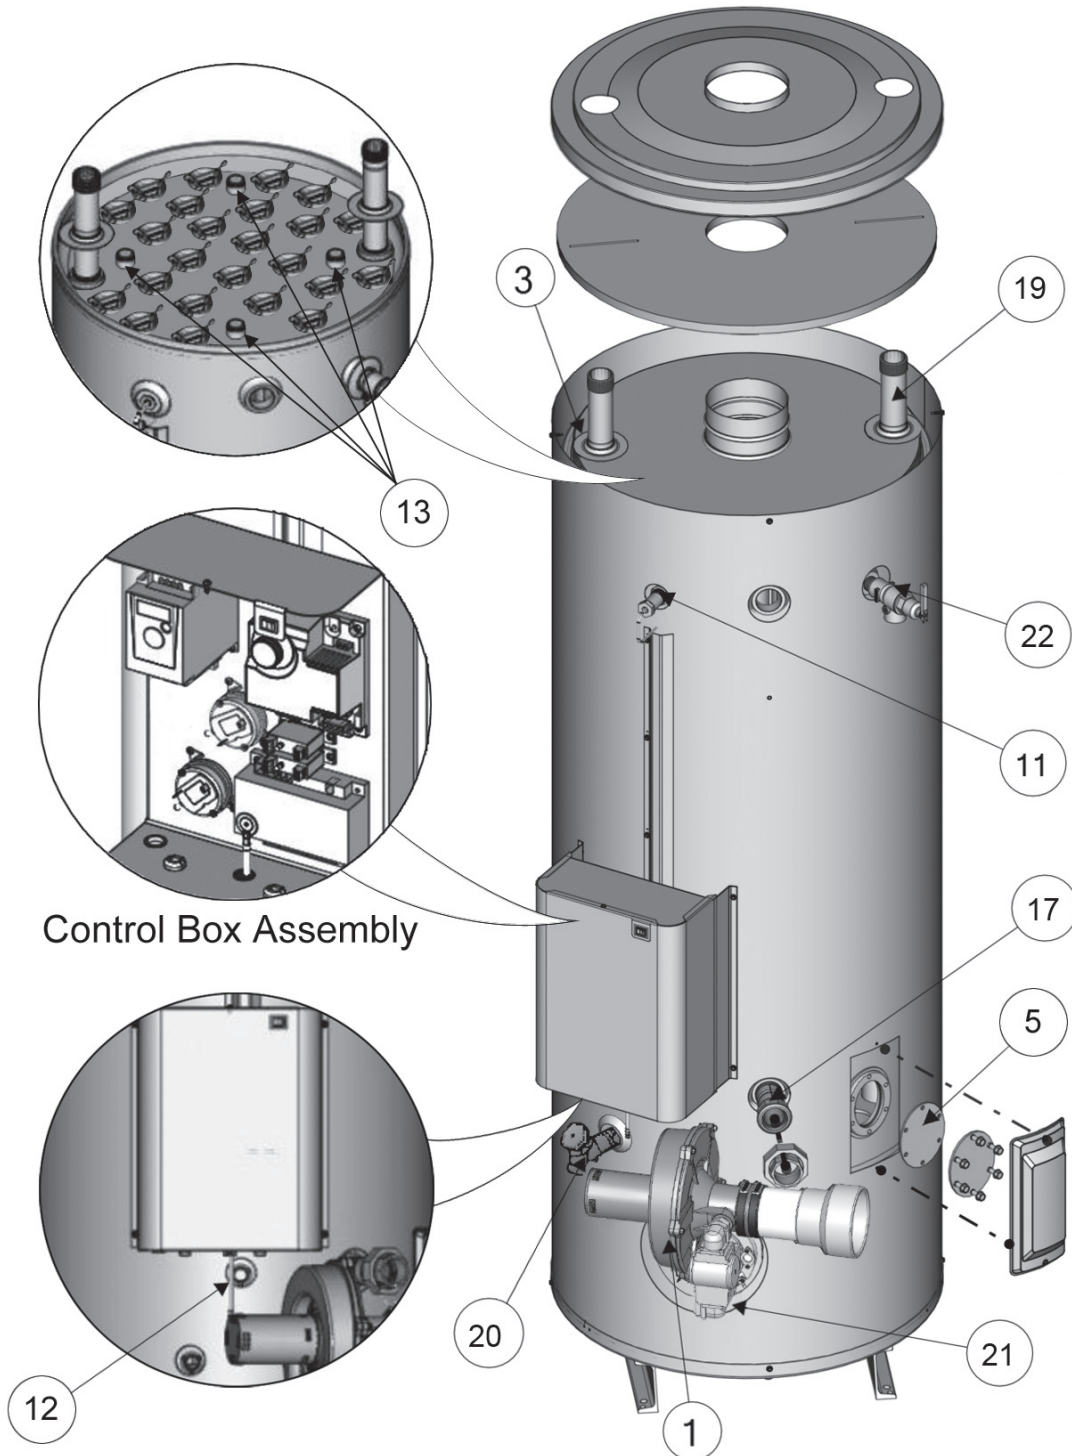

State Water Heater Parts Fulfillment
125 Southeast Parkway • Franklin, TN 37068
www.statewaterheaters.com • 1-800-821-2017

COMMERCIAL GAS REPLACEMENT PARTS LIST

MODELS:
SBL85275NE(A), SBL85310NE(A),
SBL85366NE(A), & SBL85390NE(A)
ULTRA LOW NOx SERIES 104

1	Blower, Combustion	9008240005	9008240005	9008240005	9008240005
2	Burner	9008483005	9008483005	9008483005	9008483005
3	Collar, Pipe Nipple	9005783205	9005783205	9005783205	9005783205
4	Flame Sense Rod	9008243015	9008243015	9008243015	9008243015
5	Gasket, Cleanout	9004099215	9004099215	9004099215	9004099215
6	Gasket, Skirt Ring Flange	9008246005	9008246005	9008246005	9008246005
7	Igniter, Spark	9008244015	9008244015	9008244015	9008244015
8	Ignition Control Board	9008245005	9008245005	9008245005	9008245005
9	I/O Module - high speed	9008247015	9008247015	9008247015	9008247015
10	I/O Module - low speed	9008248015	9008248015	9008248015	9008248015
11	Probe/ECO, Upper Thermostat	9006161215	9006161215	9006161215	9006161215
12	Probe/Lower Thermostat	9006160215	9006160215	9006160215	9006160215
13	Rod, Anode	9004092005	9004092005	9004092005	9004092005
14	Sightglass	9006102215	9006102215	9006102215	9006102215
15	Switch, Blocked Outlet	9008485015	9008486015	9008297015	9008487015
16	Switch, Blower Prover	9008471015	9008471015	9008471015	9008471015
17	The Hydrocannon	9006050205	9006050205	9006050205	9006050205
18	Thermostat, Digital	9004570205	9004570205	9004570205	9004570205
19	Tube, Inlet	9008254005	9008254005	9008254005	9008254005
20	Valve, Drain	9003907015	9003907015	9003907015	9003907015
21	Valve, Gas - Natural	9007295005	9007295005	9007295005	9007295005
22	Valve, T&P	9005924205	9005924205	9005924205	9005924205
23	Variable Frequency Drive	9008472005	9008473005	9008474005	9008475005