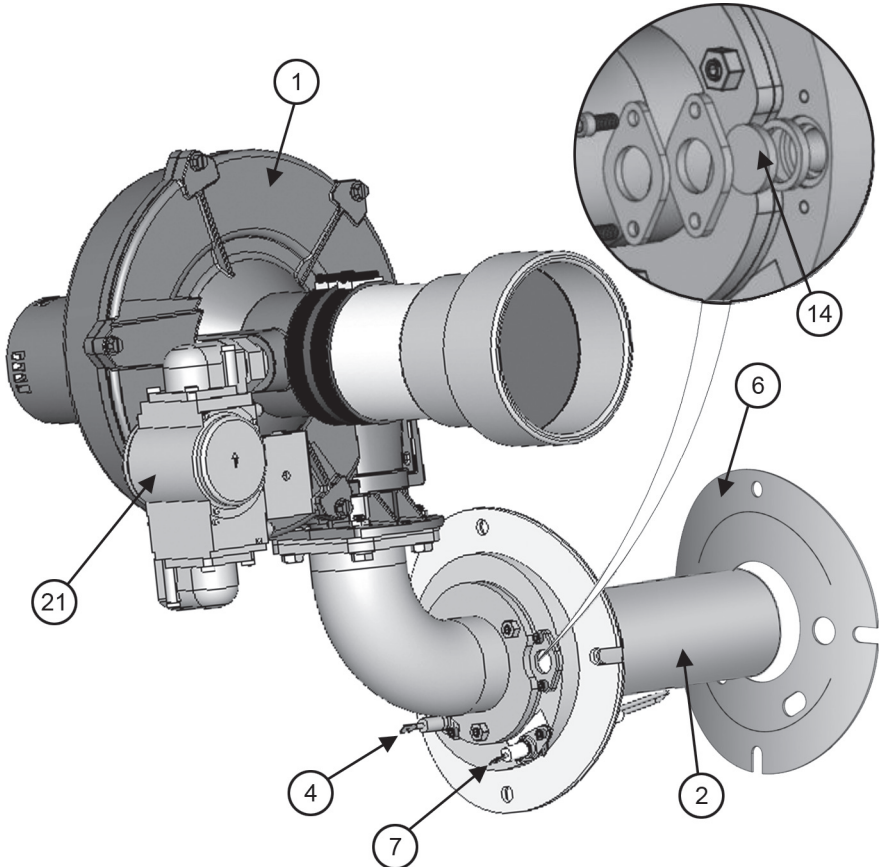

State Water Heater Parts Fulfillment
125 Southeast Parkway • Franklin, TN 37068
www.statewaterheaters.com • 1-800-821-2017

COMMERCIAL GAS REPLACEMENT PARTS LIST

MODELS:
SBL85275NE(A), SBL85310NE(A),
SBL85366NE(A), & SBL85390NE(A)
ULTRA LOW NOx SERIES 104

1	Blower, Combustion	9008240005	9008240005	9008240005	9008240005
2	Burner	9008483005	9008483005	9008483005	9008483005
3	Collar, Pipe Nipple	9005783205	9005783205	9005783205	9005783205
4	Flame Sense Rod	9008243015	9008243015	9008243015	9008243015
5	Gasket, Cleanout	9004099215	9004099215	9004099215	9004099215
6	Gasket, Skirt Ring Flange	9008246005	9008246005	9008246005	9008246005
7	Igniter, Spark	9008244015	9008244015	9008244015	9008244015
8	Ignition Control Board	9008245005	9008245005	9008245005	9008245005
9	I/O Module - high speed	9008247015	9008247015	9008247015	9008247015
10	I/O Module - low speed	9008248015	9008248015	9008248015	9008248015
11	Probe/ECO, Upper Thermostat	9006161215	9006161215	9006161215	9006161215
12	Probe/Lower Thermostat	9006160215	9006160215	9006160215	9006160215
13	Rod, Anode	9004092005	9004092005	9004092005	9004092005
14	Sightglass	9006102215	9006102215	9006102215	9006102215
15	Switch, Blocked Outlet	9008485015	9008486015	9008297015	9008487015
16	Switch, Blower Prover	9008471015	9008471015	9008471015	9008471015
17	The Hydrocannon	9006050205	9006050205	9006050205	9006050205
18	Thermostat, Digital	9004570205	9004570205	9004570205	9004570205
19	Tube, Inlet	9008254005	9008254005	9008254005	9008254005
20	Valve, Drain	9003907015	9003907015	9003907015	9003907015
21	Valve, Gas - Natural	9007295005	9007295005	9007295005	9007295005
22	Valve, T&P	9005924205	9005924205	9005924205	9005924205
23	Variable Frequency Drive	9008472005	9008473005	9008474005	9008475005