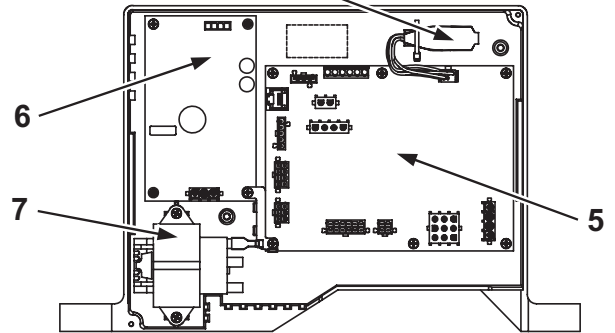

CONFIGURATION KEY