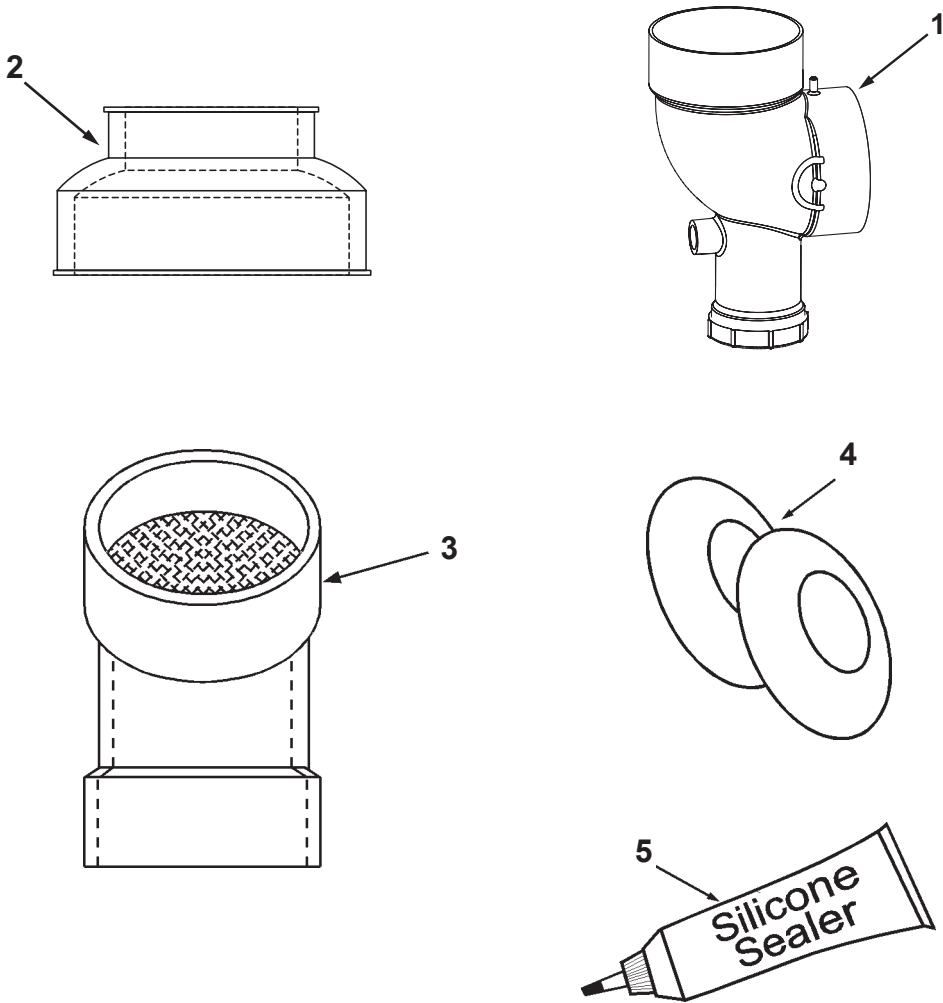

ULTRA FORCE SUF 119-300/400/500 BLOWER INTAKE AND EXHAUST PARTS

Item	Description	SUF 119300 200/201	SUF 119400 200/201	SUF 119500 200/201
EXHAUST ELBOW AND FITTINGS				
1.....	Exhaust/Condensate Elbow Assembly	9008909005.....	9008909005.....	9008909005
2.....	Connector, Exhaust	9006111205.....	9006111205.....	9006111205
VENT KIT PARTS				
3.....	Intake/Exhaust Vent Terminal	9006112205.....	9006112205.....	9006112205
4.....	Wall Plates (2 required)	9006113205.....	9006113205.....	9006113205
5.....	Silicone Sealer, 2 oz. tube	9004365105.....	9004365105.....	9004365105