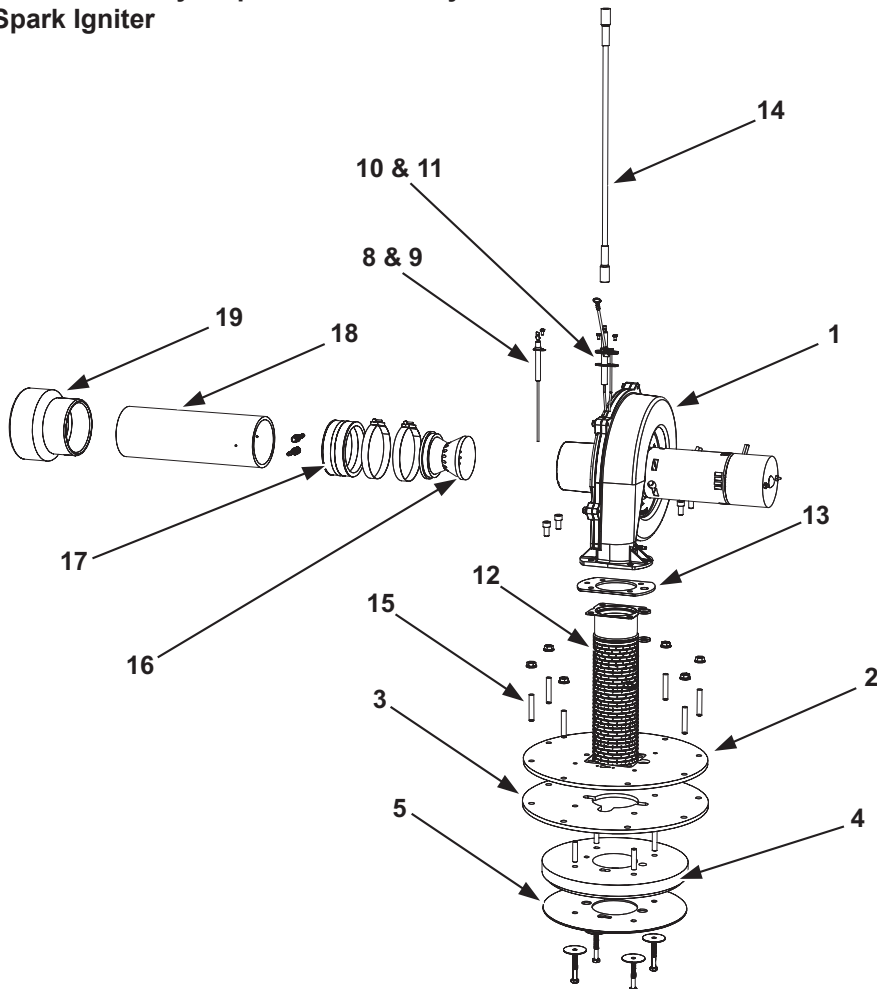

ULTRA FORCE SUF 119-300/400/500 BLOWER/BURNER ASSEMBLY

Item	Description	SUF 119300 200/201	SUF 119400 200/201	SUF 119500 200/201
1	Blower Assembly w/ Hall Effect Sensor	9008923005	9008923005	9008923005
2	Burner Mounting Plate	320713-000	320713-000	320713-000
3	Burner Plate Gasket	9008924005	9008924005	9008924005
4	Insulation Disk -Pyrolite	9008925015	9008925015	9008925015
5	SS Heat Shield	9008926015	9008926015	9008926015
6	View Port - Glass (Not Shown)	9006102215	9006102215	9006102215
7	View Port Gasket (Not Shown)	9006103215	9006103215	9006103215
8	Flame Sensor Rod	9008928015	9008928015	9008928015
9	Flame Sensor Rod Gasket	318532-000	318532-000	318532-000
10	Spark Igniter	9008927015	9008927015	9008927015
11	Spark Igniter Gasket	321781-000	321781-000	321781-000
12	Burner	9008929005	9008929005	9008929005
13	Burner/Blower Gasket	9008930015	9008930015	9008930015
14	Spark Ignition Cable *			
15	Stud - 5/16-18 x 1-3/4"	196881-000	196881-000	196881-000
16	Blower Intake Venturi	9008931015	9008931015	9008931015
17	Rubber Coupling	9006107205	9006107205	9006107205
18	Intake Tube 3" PVC	194923-006	194923-006	194923-006
19	Blower Intake Reducer Assembly	9008932005	9008932005	9008932005

Standard hardware items may be purchased locally.

*Supplied with Spark Igniter