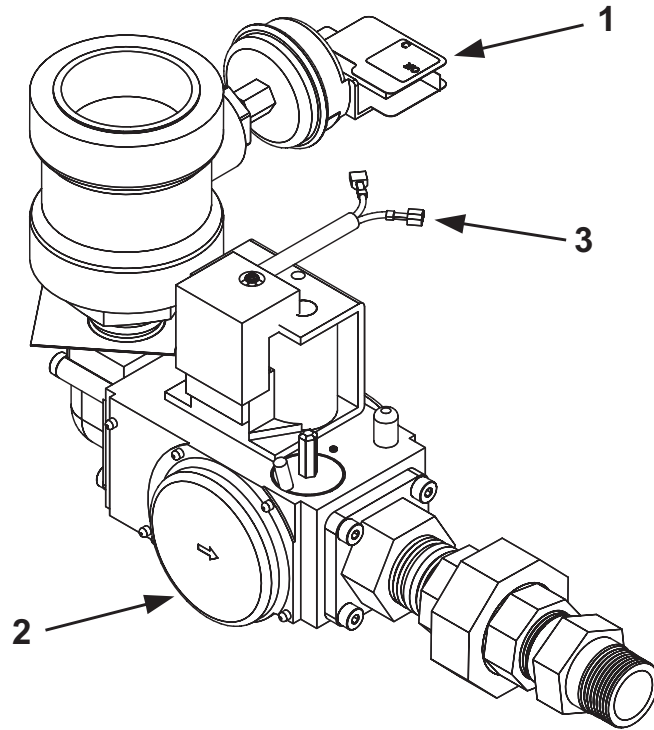

ULTRA FORCE SUF 119-300/400/500 - GAS VALVE ASSEMBLY

Item	Description	SUF 119300 200/201	SUF 119400 200/201	SUF 119500 200/201
1	Switch, Low Gas Pressure , Natural Gas	9006256015	9006256015	9006256015 .....
	LP Gas.....	9006255015	9006255015	9006255015 .....
2	Valve, Gas Natural & LP	9008922005	9008922005	9008922005 .....
3	Wire Plug Assembly.....	317069-000.....	317069-000.....	317069-000.....

Standard hardware items may be purchased locally.