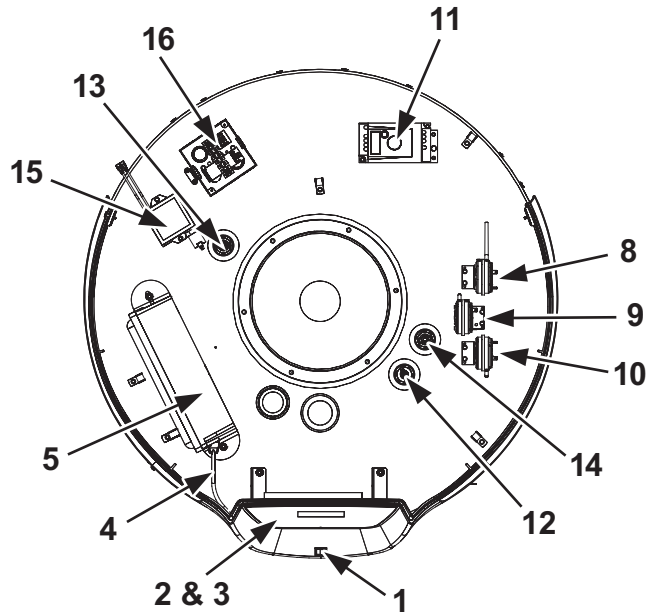

## ULTRA FORCE SUF 119-300/400/500 - Cleanout Assembly/T&P/Drain Valve Parts

Item	Description	SUF 119300 200/201	SUF 119400 200/201	SUF 119500 200/201
1	Cleanout Gasket	9004099215	9004099215	9004099215
2	Cover, Cleanout	9005797205	9005797205	9005797205
3	Temperature and Pressure Relief Valve	9005903205	9005903205	9005903205
4	Drain Valve	9003906015	9003906015	9003906015
5	Lower Temperature Probe	9006242015	9006242015	9006242015

## ULTRA FORCE SUF 119-300/400/500 - OPERATING CONTROLS & WIRING

Item	Description	SUF 119300 200/201	SUF 119400 200/201	SUF 119500 200/201
1	..... Switch, Enable/Disable .....	193243-001	193243-001	193243-001
2	..... Display Overlay .....	9008902005	9008902005	9008902005
3	..... Display Board (UIM) .....	9008460005	9008460005	9008460005
4	..... Communications Cable (UIM) .....	9006541015	9006541015	9006541015
5	..... CCB Board - Programmed .....	9008907015	9008907015	9008907015
6	..... Power Supply Board .....	9008872005	9008872005	9008872005
7	..... Transformer .....	9008874005	9008874005	9008874005
8	..... Blower Prover Switch .....	9008904015	9008904015	9008904015
9	..... Blocked Intake Switch .....	9008996015	9008996015	9008996015
10	..... Blocked Outlet Switch .....	9008905015	9008905015	9008905015
11	..... Variable Frequency Drive .....	9006245005	9006245005	9006245005
12	..... Upper Temperature/ECO Probe .....	9008906015	9008906015	9008906015
13	..... Powered Anode - Short .....	9008936005	9008936005	9008936005
14	..... Powered Anode - Long .....	9006246005	9006246005	9006246005
15	..... Ignition Transformer .....	9008875005	9008875005	9008875005
16	..... Junction Box Assembly w/Harness .....	325118-001	325118-001	325118-001