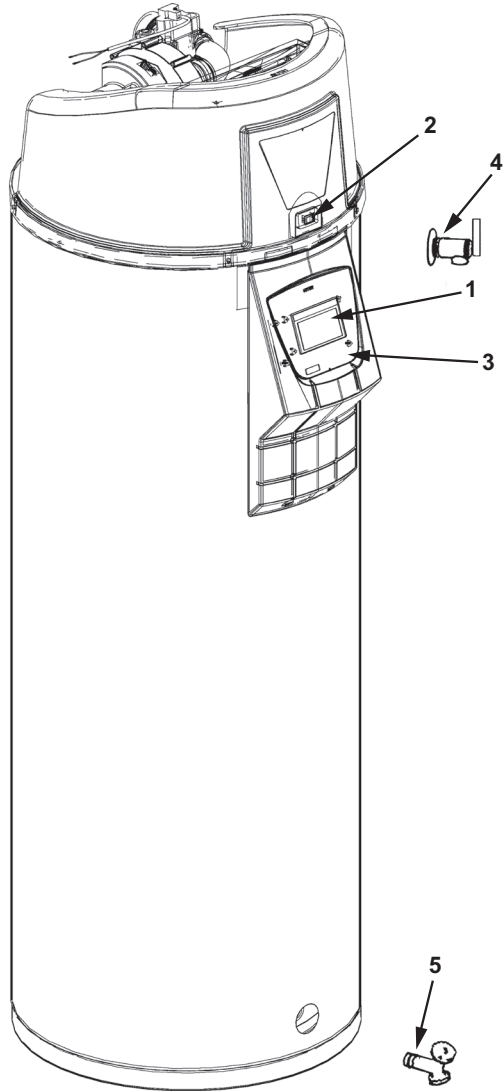

**50 Gallon**

**75 Gallon**

Item	Description	50 gallon	75 gallon
1	Display Circuit Board	9008460005	
2	Enable/Disable Switch	193243-001	
3	Display Overlay (Button Pad)	9007738005	9008461005
4	T&P Valve	9000728015	9002403015
5	Drain Valve	9003906015	9003907015

## TOP COVER CONTROL ASSEMBLY

Item	Description	50 Gallon	75 Gallon
1	Spark Module	9008875005	
2	Blocked Exhaust Switch	9008859015	
3	Blocked Intake Air Switch	9008860015	
4	Blower Prover Switch	9008861015	
5*	Temperature Probe	9004238215	9009013005
6*	Anode - Alum	9003892005	
6A*	Anode - Mag.	9001829005	
7*	Inlet Tube	9006422005	9008862005
8*	Inlet Nipple	9003936015	-
9*	Anode - Outlet Alum.	9006659005	-
9A*	Anode - Outlet Mag.	9004333005	-
9B	Outlet Nipple	-	9003743015
10	Power Supply Assembly	9008872005	
11	CCB Board	9008907015	
12	Transformer	9008874005	