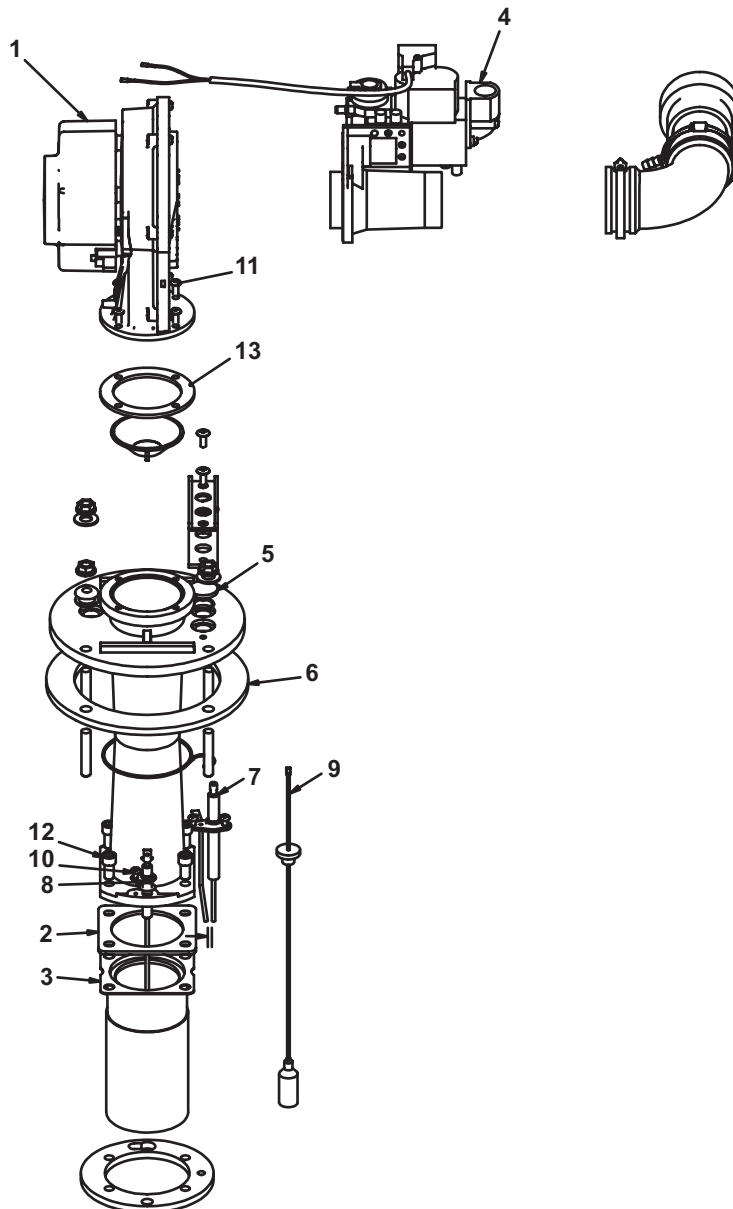

**50 Gallon**

**75 Gallon**

Item	Description	50 gallon	75 gallon
1	Display Circuit Board	9008460005	
2	Enable/Disable Switch	193243-001	
3	Display Overlay (Button Pad)	9007738005	9008461005
4	T&P Valve	9000728015	9002403015
5	Drain Valve	9003906015	9003907015

## TOP COVER CONTROL ASSEMBLY

Item	Description	50 Gallon	75 Gallon
1	Spark Module	9008875005	
2	Blocked Exhaust Switch	9008859015	
3	Blocked Intake Air Switch	9008860015	
4	Blower Prover Switch	9008861015	
5*	Temperature Probe	9004238215	9009013005
6*	Anode - Alum	9003892005	
6A*	Anode - Mag.	9001829005	
7*	Inlet Tube	9006422005	9008862005
8*	Inlet Nipple	9003936015	-
9*	Anode - Outlet Alum.	9006659005	-
9A*	Anode - Outlet Mag.	9004333005	-
9B	Outlet Nipple	-	9003743015
10	Power Supply Assembly	9008872005	
11	CCB Board	9008907015	
12	Transformer	9008874005	

## BLOWER/BURNER ASSEMBLY

Item	Description	130 Series	131 Series
1	Blower	9008863005	
2	Burner Gasket	9007437015	
3	Burner Assembly	9008864005	
4	Gas Valve/Venturi Assembly	9008865005	9008866005
5	Observation Window	9006102215	
6	Burner Adapter Gasket	9007138005	
7	Igniter (includes igniter wire)	9008867015	
8	Flame Sensor Rod	9008868015	
9	Flame Sense Wire	9008870005	
10	Machine Screw (#6-32 x 0.25" Pan Head)	-	
11	Socket Button Head Cap Screw (#10-32 x 5/8" Full Thread)	-	
12	Socket Head Cap Screw (5/16-18 x 5/8")	-	
13	Blower Gasket	9007139005	