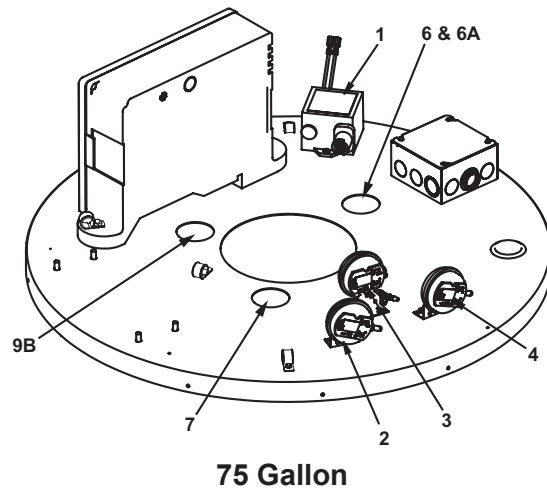

**50 Gallon**

**75 Gallon**

Item	Description	50 gallon	75 gallon
1	Display Circuit Board	9008460005	
2	Enable/Disable Switch	193243-001	
3	Display Overlay (Button Pad)	9007738005	9008461005
4	T&P Valve	9000728015	9002403015
5	Drain Valve	9003906015	9003907015

## TOP COVER CONTROL ASSEMBLY

Item	Description	50 Gallon	75 Gallon
1	Spark Module	9008875005	
2	Blocked Exhaust Switch	9008859015	
3	Blocked Intake Air Switch	9008860015	
4	Blower Prover Switch	9008861015	
5*	Temperature Probe	9004238215	9009013005
6*	Anode - Alum	9003892005	
6A*	Anode - Mag.	9001829005	
7*	Inlet Tube	9006422005	9008862005
8*	Inlet Nipple	9003936015	-
9*	Anode - Outlet Alum.	9006659005	-
9A*	Anode - Outlet Mag.	9004333005	-
9B	Outlet Nipple	-	9003743015
10	Power Supply Assembly	9008872005	
11	CCB Board	9008907015	
12	Transformer	9008874005	

## BLOWER/BURNER ASSEMBLY

Item	Description	130 Series	131 Series
1	Blower	9008863005	
2	Burner Gasket	9007437015	
3	Burner Assembly	9008864005	
4	Gas Valve/Venturi Assembly	9008865005	9008866005
5	Observation Window	9006102215	
6	Burner Adapter Gasket	9007138005	
7	Igniter (includes igniter wire)	9008867015	
8	Flame Sensor Rod	9008868015	
9	Flame Sense Wire	9008870005	
10	Machine Screw (#6-32 x 0.25" Pan Head)	-	
11	Socket Button Head Cap Screw (#10-32 x 5/8" Full Thread)	-	
12	Socket Head Cap Screw (5/16-18 x 5/8")	-	
13	Blower Gasket	9007139005	