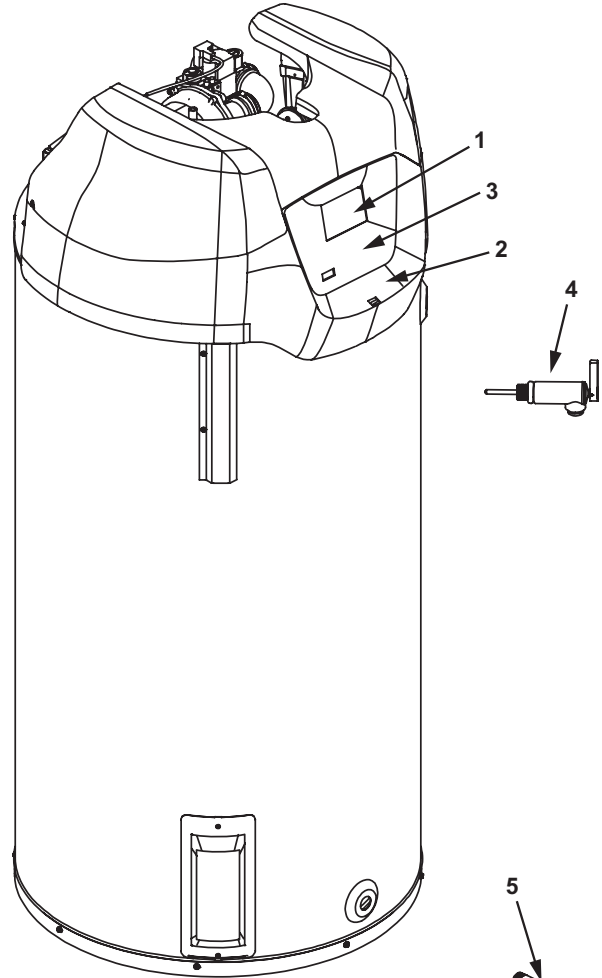

**50 Gallon**

**75 Gallon**

Item	Description	50 gallon	75 gallon
1	Display Circuit Board	9008460005	
2	Enable/Disable Switch	193243-001	
3	Display Overlay (Button Pad)	9007738005	9008461005
4	T&P Valve	9000728015	9002403015
5	Drain Valve	9003906015	9003907015

## TOP COVER CONTROL ASSEMBLY

Item	Description	50 Gallon	75 Gallon
1	Spark Module	9008875005	
2	Blocked Exhaust Switch	9008859015	
3	Blocked Intake Air Switch	9008860015	
4	Blower Prover Switch	9008861015	
5*	Temperature Probe	9004238215	9009013005
6*	Anode - Alum	9003892005	
6A*	Anode - Mag.	9001829005	
7*	Inlet Tube	9006422005	9008862005
8*	Inlet Nipple	9003936015	-
9*	Anode - Outlet Alum.	9006659005	-
9A*	Anode - Outlet Mag.	9004333005	-
9B	Outlet Nipple	-	9003743015
10	Power Supply Assembly	9008872005	
11	CCB Board	9008907015	
12	Transformer	9008874005	