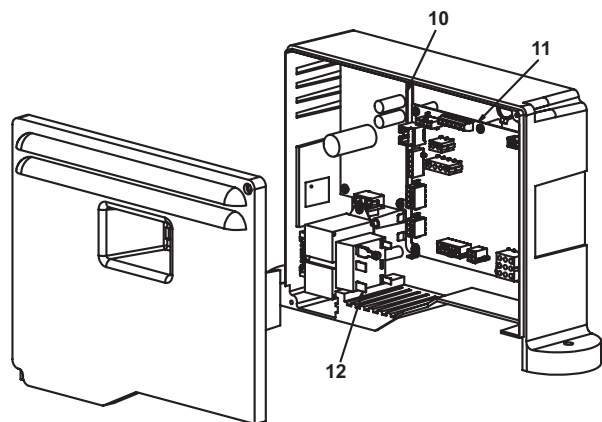

TOP COVER CONTROL ASSEMBLY

Item	Description	50 Gallon	75 Gallon
1	Spark Module	9008875005	
2	Blocked Exhaust Switch	9008859015	
3	Blocked Intake Air Switch	9008860015	
4	Blower Prover Switch	9008861015	
5*	Temperature Probe	9004238215	9009013005
6*	Anode - Alum	9003892005	
6A*	Anode - Mag.	9001829005	
7*	Inlet Tube	9006422005	9008862005
8*	Inlet Nipple	9003936015	-
9*	Anode - Outlet Alum.	9006659005	-
9A*	Anode - Outlet Mag.	9004333005	-
9B	Outlet Nipple	-	9003743015
10	Power Supply Assembly	9008872005	
11	CCB Board	9008907015	
12	Transformer	9008874005	

* Not Shown.

Standard hardware items may be purchased locally.