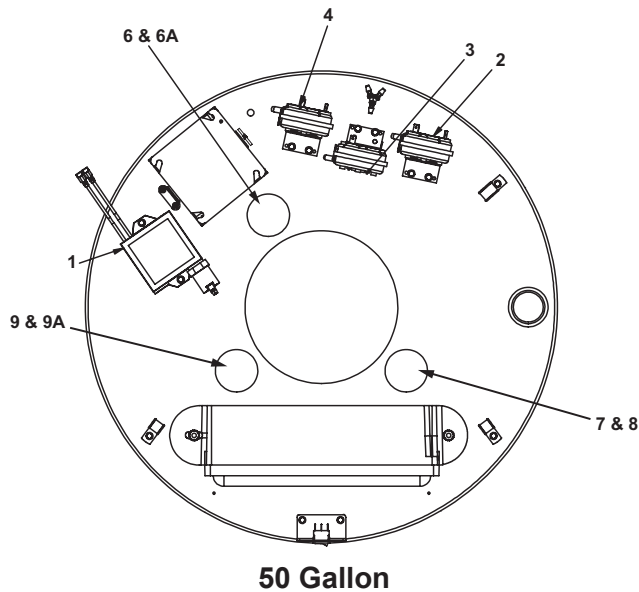

TOP COVER CONTROL ASSEMBLY

Item	Description	50 Gallon	75 Gallon
1	Spark Module	9008875005	
2	Blocked Exhaust Switch	9008859015	
3	Blocked Intake Air Switch	9008860015	
4	Blower Prover Switch	9008861015	
5*	Temperature Probe	9004238215	9009013005
6*	Anode - Alum	9003892005	
6A*	Anode - Mag.	9001829005	
7*	Inlet Tube	9006422005	9008862005
8*	Inlet Nipple	9003936015	-
9*	Anode - Outlet Alum.	9006659005	-
9A*	Anode - Outlet Mag.	9004333005	-
9B	Outlet Nipple	-	9003743015
10	Power Supply Assembly	9008872005	
11	CCB Board	9008907015	
12	Transformer	9008874005	

* Not Shown.

Standard hardware items may be purchased locally.